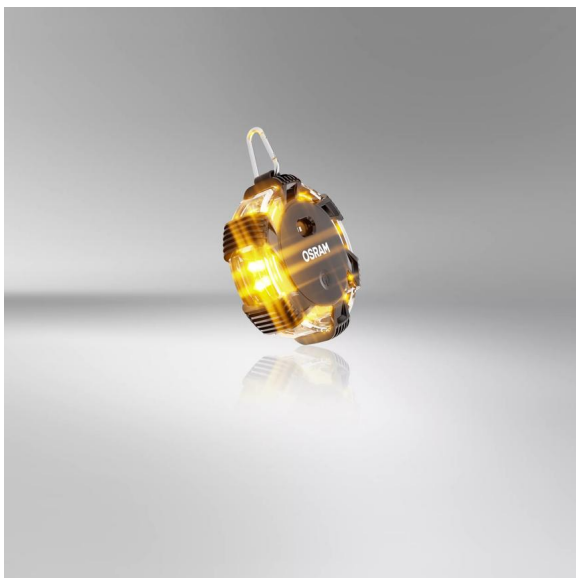

LEDguardian ROAD FLARE

2 em 1

Pode ser usado como luz de sinal ou como lanterna.

Rotação de 360 graus

A função de luz de aviso laranja rotativa de 360 graus é visível a uma grande distância

Montagem magnética

Ficha técnica da família de produto

A luz é segura - veja e seja visto com a OSRAM

Esteja com as luzes de segurança e segurança preparada da OSRAM. LEDguardian ROAD FLARE é uma luz de aviso LED compacta para várias situações e para pequenos trabalhos na estrada em seu veículo. A função de luz de aviso laranja giratória de 360 graus do LEDguardian ROAD FLARE é visível a uma grande distância e pode fornecer crucialmente sobre uma situação perigosa em uma emergência. Um aviso total de 16 LEDs de longa duração de alta qualidade ampliam três funções de operação diferentes: função de luz de luz laranja giratória de 360°, função de luz branca permanente e modos de operação diferentes. Disso, ROAD GUARDIAN, com sua superfície antiderrapante e repelente de sujeira, um prático FL pode ser projetado para impressão o que pode ser tão robusto e resistente quanto pode ser atropelado por um carro** sem perder. O LEDguardian ROAD FLARE foi testado e validado em nosso laboratório de simulação extrema ambiental certificado para influências externas em termos de água, impacto de quedas. De acordo com as classes de proteção IP54 e IK07, o LEDguardian ROAD FLARE é resistente à água, poeira e impactos. Com as três pilhas AAA fornecidas, a luz de opção está pronta para uso após a compra. A OSRAM oferece uma garantia de 2 anos para este produto* O LEDguardian FLARE não é aprovado como luz de aviso na Alemanha no sentido do Regulamento Alemão de Licenciamento de Trânsito Rodoviário (StVZO). Observe quaisquer requisitos e leis especiais em países fora da Alemanha em relação ao uso e operação de uma luz de aviso no tráfego rodoviário.