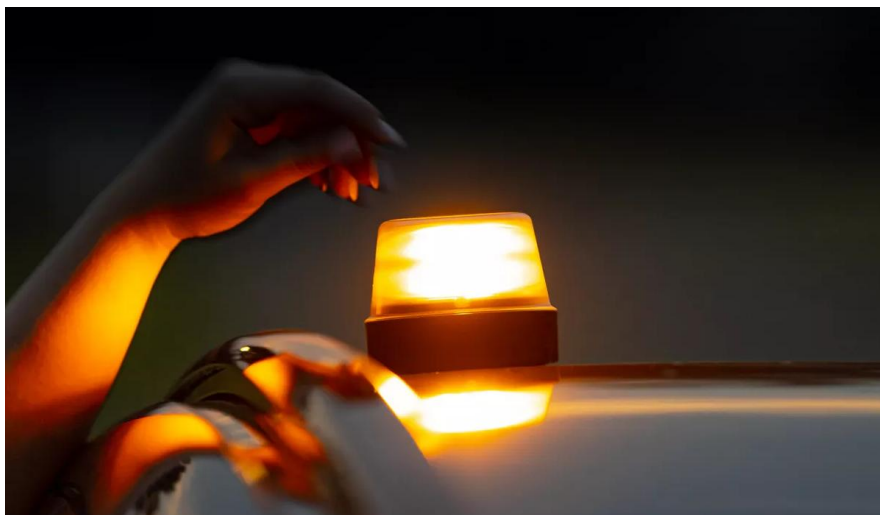

# LEDguardian ROAD FLARE Signal TA20

LEDguardian luzes de alerta e segurança

**Recarregável**

Bateria recarregável Li-Ion via cabo de carregamento USB-C

**Luz de advertência rotativa de 360°**

Melhor visibilidade e, portanto, maior segurança para você e outros na estrada

**Montagem magnética**

Devido à função magnética, a luz de aviso LED pode ser convenientemente ligada ao carro

**Rua legal na Alemanha. Aprovado oficialmente pela TÜV & KBA**

Uma luz de sinal LED magnética recarregável aprovada de acordo com § 53a parágrafo 3 TA20 StVZO.