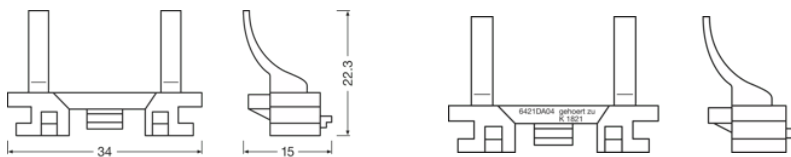

Dados técnicos

Informação de Produto

Referência do pedido	64210DA04
Aplicação (específico por cat. e prod.)	Acessórios para LEDs retrofit

Dimensões e peso

Diâmetro	34.0 mm
Peso do produto	4.00 g
Comprimento	34.0 mm