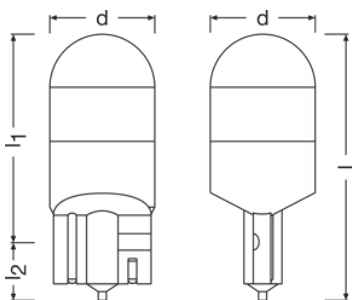

Dados técnicos

Informação de Produto

Referência do pedido	2825DWP
Tipo Produto (fora est. vs para estrada)	Off-road \pm W5W
Aplicação (específico por cat. e prod.)	Usado principalmente para aplicações de sinalização/piscas/interior

Dados elétricos

Consumo máx. de potência	1,12 W
Tensão nominal	12.0 V
Potência nominal	0.80 W
Tensão de teste	13,5 V
Tolerância da potência de entrada	\pm 10 %

Dados fotométricos

Fluxo luminoso	70 lm
Tolerância do fluxo luminoso	\pm 25 %
Temperatura de cor	6000 K
Cor da luz do LED	Cool white

Dimensões e peso

Diâmetro	10.0 mm
Peso do produto	1.70 g
Comprimento	26.8 mm

Vida útil

Vida estimada B3	1500 h
Vida estimada Tc	4000 h

Ficha t cnica do produto

Garantia	4 anos
----------	--------

Informa o adicional do produto