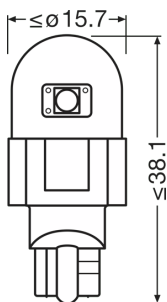

### Dimensões e peso

Diâmetro	11.0 mm
Peso do produto	4.30 g
Comprimento	35.9 mm