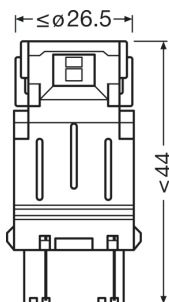

Dados elétricos

Consumo máx. de potência	2,50 W
Tensão nominal	12.0 V
Potência nominal	1.70 W
Tensão de teste	13,5 V
Tolerância da potência de entrada	\pm 25 %

Dados fotométricos

Fluxo luminoso	145/30 lm
Tolerância do fluxo luminoso	\pm 25 %
Temperatura de cor	6000 K
Cor da luz do LED	Cool white

Dimensões e peso

Diâmetro	25.7 mm
Peso do produto	13.30 g
Comprimento	49.0 mm

Vida útil

Vida estimada B3	1500 h
Vida estimada Tc	4000 h

Ficha técnica do produto

Garantia	4 anos
----------	--------

Informação adicional do produto