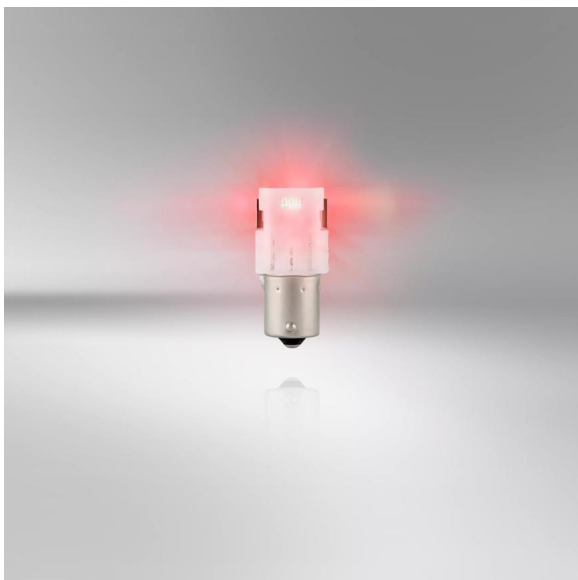

# LEDDriving SL P21W RED

Substituição ideal para qualquer veículo

**Adequada para várias aplicações de exterior em veículos**

Disponível em Vermelho

**Substitui lâmpadas convencionais P21W**

Fácil atualização para a tecnologia LED com soluções plug & play

## Substituição LED adequada para P21W

As lâmpadas de substituição LEDDriving SL P21W oferecem uma luz moderna e intensa. Estas lâmpadas de substituição são adequadas para todos os casquilhos convencionais P21W. Em comparação com as lâmpadas standard, estas lâmpadas LED retrofit consomem até 80% menos energia. A OSRAM oferece 4 anos de garantia para estas lâmpadas LEDDriving SL. Estes produtos não têm aprovação ECE e não devem ser usados em vias públicas em qualquer aplicação de exterior. O uso de vias públicas leva ao cancelamento da licença de circulação e à perda da cobertura do seguro. Vários países proibem a venda e o uso destes produtos. Entre em contacto com o seu distribuidor local para obter mais informações.