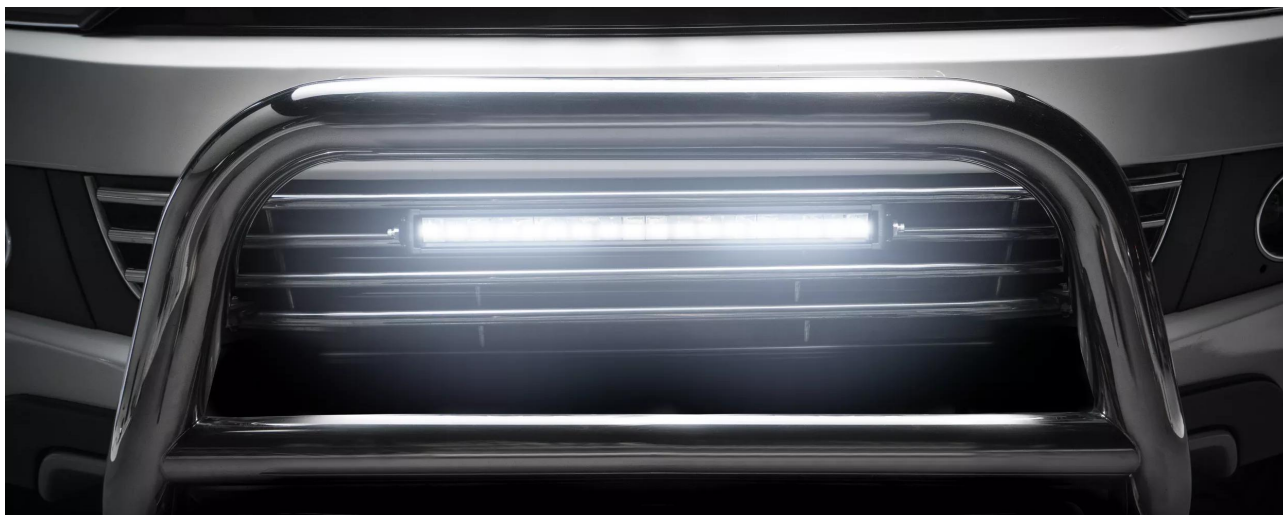

Lightbar FX500-CB SM

Maior luminosidade garante maior segurança na estrada

Instalação central e individual

A instalação individual é possível graças à dupla certificação ECE

Distância de iluminação de até 440 metros

Iluminação de campo de longa e curta distância melhorada

Feixe combinado (Combo)

Feixe de luz combinado