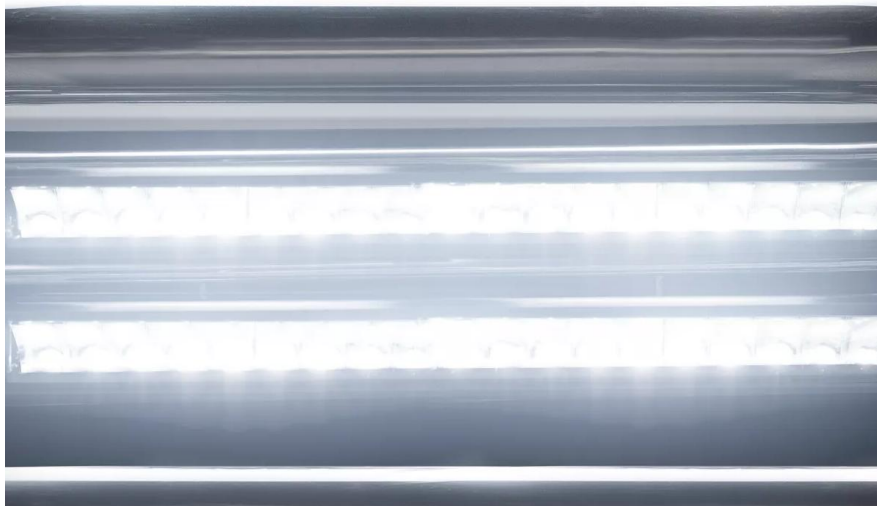

Lightbar FX500-CB

Maior luminosidade garante maior segurança na estrada

Feixe combinado (Combo)

Feixe de luz combinado

Distância de iluminação de até 440 metros

Iluminação de campo próximo e distante melhorada

Ângulo de feixe 5°

Ângulo de feixe excepcionalmente focado