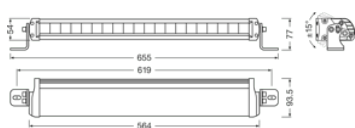

Dados técnicos

Informação de Produto

Referência do pedido	LEDDL104-CB SM
Aplicação (específico por cat. e prod.)	Aplicação de luzes de máximos adicional

Dados elétricos

Tensão nominal	12/24 V
Potência nominal	7000 W
Tensão de teste	13,5 V

Dados fotométricos

Fluxo luminoso	5500 lm
Temperatura de cor	6000 K

Dimensões e peso

Peso do produto	210000 g
Comprimento	00 mm

Vida útil

Vida estimada Tc	5000 h
Garantia	5 anos

Informação adicional do produto