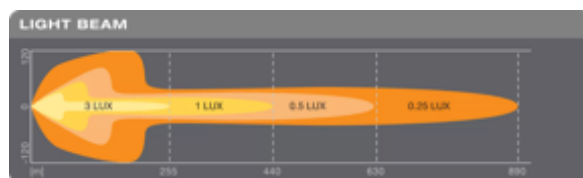

Dados técnicos

Informação de Produto

Referência do pedido	LEDDL104-CB SM
Aplicação (específico por cat. e prod.)	Aplicação de luzes de máximos adicional

Dados elétricos

Tensão nominal	12/24 V
Potência nominal	7000 W
Tensão de teste	13,5 V

Dados fotométricos

Fluxo luminoso	5500 lm
Temperatura de cor	6000 K

Dimensões e peso

Peso do produto	210000 g
Comprimento	00 mm

Vida útil

Vida estimada Tc	5000 h
Garantia	5 anos

Informação adicional do produto

Luminous intensity distribution

Luminous intensity distribution

Conector para lâmpada

Connector DT

Atributos

Tecnologia

LED

Normas e Certificações