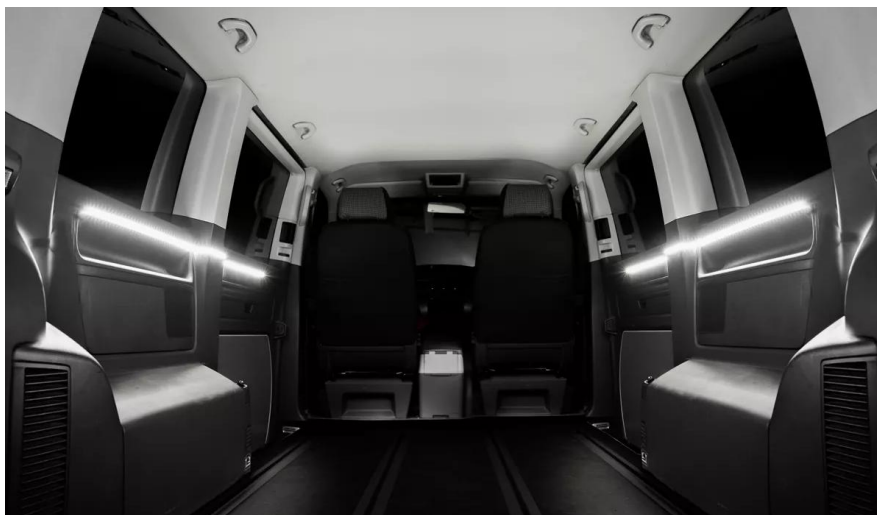

# Luzes LED para interior

Lâmpadas decorativas de LED controladas por app

**Alto brilho graças a 90 LEDs por tira de 1,5 m**

Ilumine cada canto do seu carro, veículo comercial ou caravana

**Luz branca com temperatura de cor até 4500 K**

Iluminação interna para o teto do veículo, área de carga, porta-malas ou outra aplicação de iluminação do interior

**Dois tiras de LED autoadesivas flexíveis de 1,5 m**

Fácil de instalar sem solda ou uso de parafusos

### Produtos de LED que trocam de cor

Usando o LEDambient KIT DE TIRA INTERIOR, você pode iluminar o interior do seu veículo de acordo com o seu gosto pessoal. O kit permite que você organize as duas tiras de LED brancas flexíveis de acordo com sua preferência individual. Seja o interior de um motorhome ou um caminhão de entrega, as tiras de luz LED (cada 1,5m de comprimento e com 90 LEDs) são perfeitas para iluminação da cabine, iluminação sub-cabine e outras aplicações similares. As tiras led autoadesivas significam que o LEDambient KIT DE TIRA INTERIOR é rápido e fácil de instalar – não há necessidade de soldar ou parafusos. A OSRAM oferece uma garantia de 2 anos para este produto. Para ler as condições exatas de garantia, acesse [www.osram.com/am-guarantee](http://www.osram.com/am-guarantee). Atenção: Estes produtos não são aprovados pela ECE e não devem ser utilizados em vias públicas em qualquer aplicação externa. O uso em vias públicas invalidará tanto a licença de operação quanto a cobertura do seguro. Alguns países proíbem a venda e o uso desses produtos. Entre em contato com seu distribuidor local para obter informações sobre seu país.