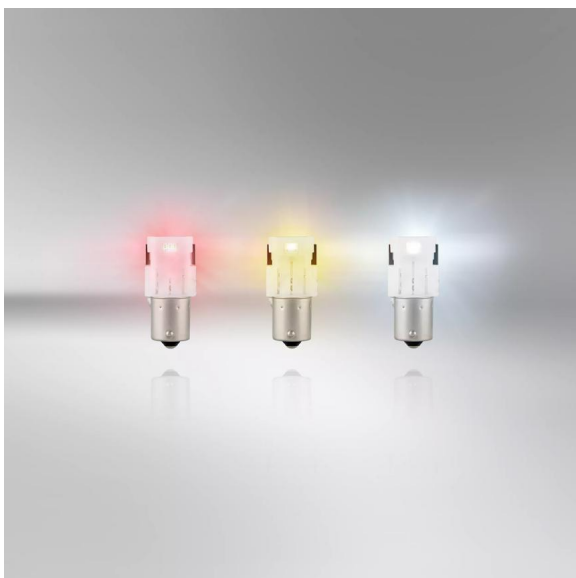

LEDDriving SL P21W

Substituição ideal para qualquer veículo

Diferentes tonalidades para aplicações variadas

Disponível em Branco Frio, Âmbar e Vermelho

Brilho elevado

Alta intensidade de luz graças a potentes LEDs e sólida gestão térmica

Corresponde a lâmpadas P21W

Faça um upgrade para LED com uma simples substituição plug & play

Substituição LED adequada para P21W

Estas lâmpadas retrofit LEDDriving STANDARD foram especialmente desenvolvidas para ser uma substituição adequada para lâmpadas P21W convencionais. Graças à distribuição de luz LED homogênea é possível uma iluminação não seletiva. As lâmpadas estão disponíveis nas cores de luz Branco Frio, Âmbar e Vermelho. A OSRAM fornece 4 anos de garantia para este produto. Estes produtos não possuem aprovação ECE. Isto significa que eles não devem ser usados em vias públicas em qualquer aplicação de exterior. O uso em vias públicas leva ao cancelamento da licença de circulação e à perda da cobertura de seguro. Vários países não permitem a venda e o uso destes produtos. Entre em contacto com o seu distribuidor local para obter informações sobre a disponibilidade no seu país.