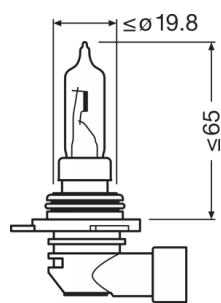

### Dimensões e peso

Diâmetro	1130 mm
Peso do produto	1965 g
Comprimento	750 mm